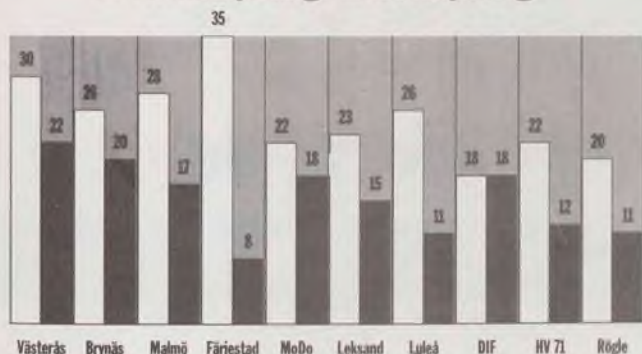

busligan

	Spelade matcher	Utvisn. minuter	Utvisn sekunder per match
5. Christian Due-Boje	38	60	95
10. Marcus Ragnarsson	34	53	94
27. Thomas Eriksson	36	53	88
7. Arto Blomsten	39	52	80
14. Magnus Jansson	33	43	78
28. Björn Nord	35	42	72
2. Charles Berglund	39	38	58
17. Ola Josefsson	33	30	55
6. Anders Huusko	26	20	46
8. Kenneth Kennholt	34	26	46
29. Mikael Magnusson	38	24	38
12. Peter Nilsson	38	20	32
15. Kent Nilsson	39	20	31
26. Jan Viktorsson	36	18	30
3. Erik Huusko	38	16	25
18. Thomas Johansson	19	8	25
11. Jens Öhling	22	9	25
1. Thomas Östlund	36	12	20
23. Fredrik Lindquist	39	8	12
9. Tony Skopac	20	4	12
16. Mikael Håkanson	39	6	9
32. Petter Rönnquist	38	2	3
20. Jerry Friman	4	0	0
19. Joakim Lundberg	5	0	0
30. Jonas Forsberg	5	0	0
24. Mattias Hällback	7	0	0
4. David Kangas	8	0	0

GOOD YEAR GOOD YEAR

Period	Tidpunkt	Anteckningar

GOOD YEAR GOOD YEAR

Period	Tidpunkt	Anteckningar

☐ Hemmapoäng ☐ Bortapoäng

1 Frölunda	18	14	2	2	91 - 40	30
2 Huddinge	18	12	3	3	74 - 42	27
3 Björklöven	18	12	2	4	75 - 41	26
4 AIK	18	10	4	4	77 - 57	24
5 Troja/Ljungby	18	8	3	7	79 - 70	19
6 Mora	18	7	2	9	64 - 65	16
7 Örebro	18	3	8	7	63 - 60	14
8 Vita Hästen	18	4	3	11	61 - 87	11
9 Team Gävle	18	3	1	14	42 - 105	7
10 Boden	18	3	0	15	41 - 100	6

allsvenskan

Stockholms Stolthet

BT Svenska AB

Mästarklubben

FISK, SKALDJUR, DELIKATESSER
RESTAURANG & CATERING
ÖSTERHALMS SALUHALL
060 92 32