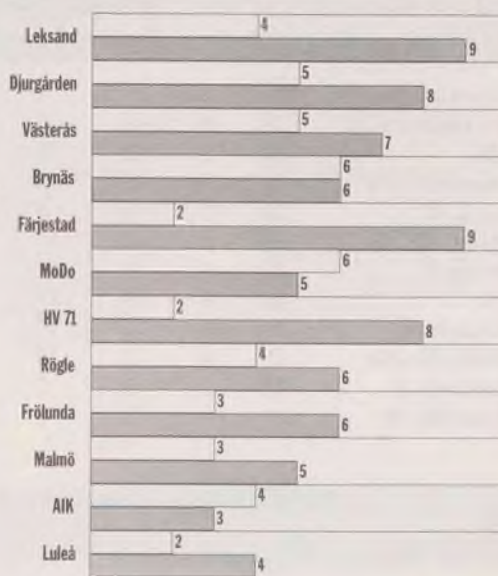

hemmabortabäst

■ Hemmapoang □ Bortapoang