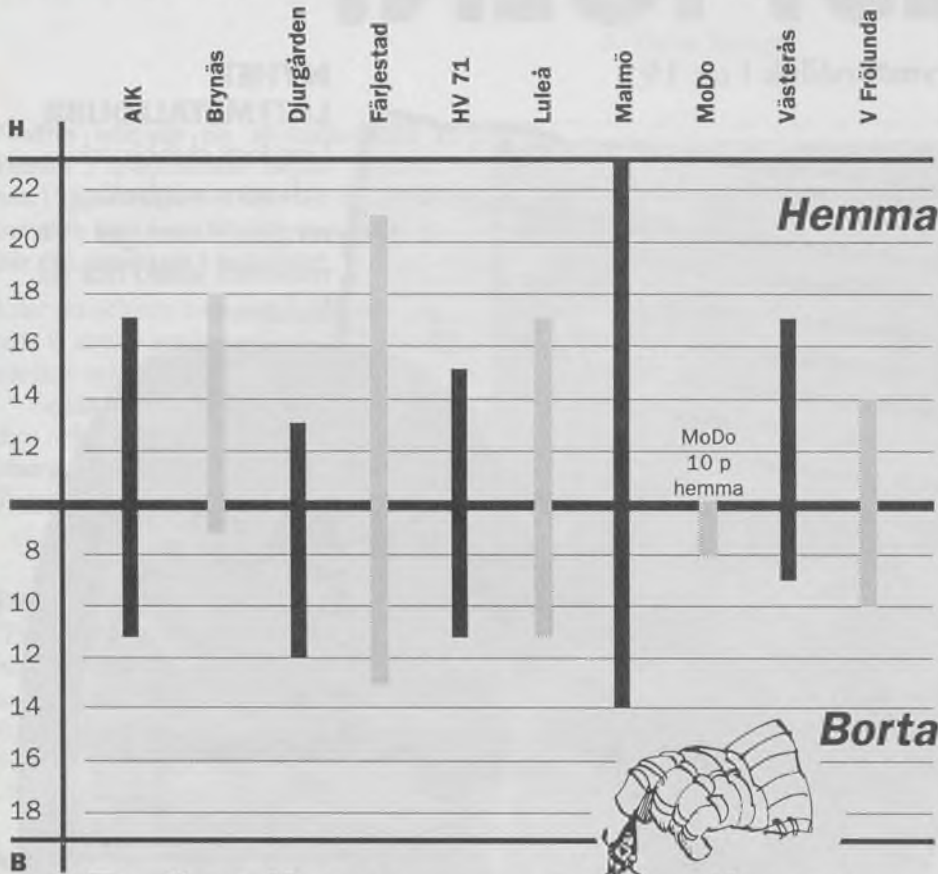

GOODYEAR

Elitseriens "grafiska" form

Så här läser Du grafiken: Det lag som spelar bra hemma har en motsvarande hög stapel ovanför linjen. Lag som spelar bra borta har motsvarande lång stapel pekande nedåt från mittlinjen. Vunnen match ger 2 poäng, d v s 1 snäpp på vår skala. Oavgjort ger 1 poäng, alltså ett halvt snäpp.