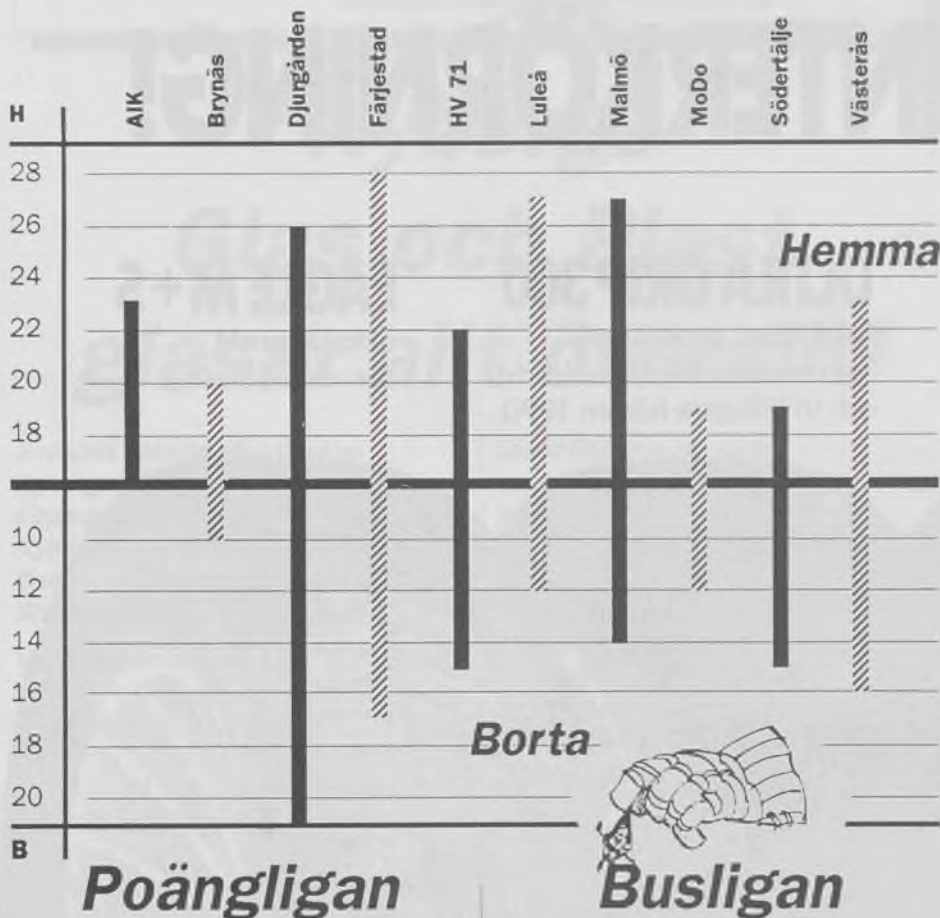

EAGLE M+S

äka lågprofil
för vinterkörning.

GOODYEAR
SKÖNT ATT KOMMA FRAM!

Elitseriens "grafiska" form

Så här läser Du grafiken: Det lag som spelar bra hemma har en motsvarande hög stapel ovanför linjen. Lag som spelar bra borta har motsvarande lång stapel pekande nedåt från mittlinjen. Vunnen match ger 2 poäng, d v s 1 snäpp på vår skala. Oavgjort ger 1 poäng, alltså ett halvt snäpp.