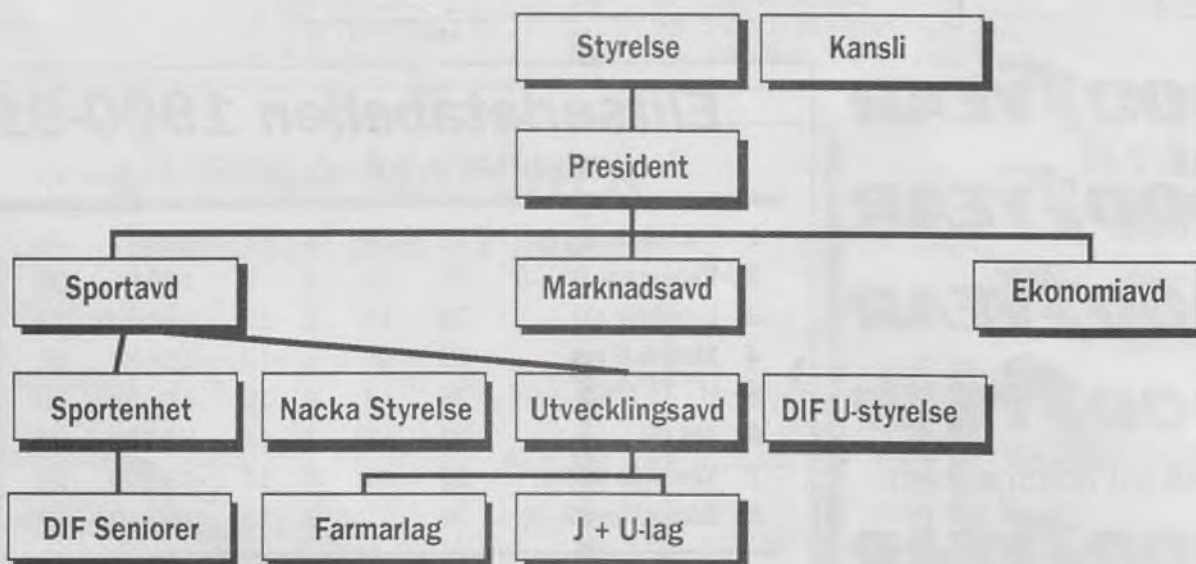

**"ATT FÖR VÅRA KUNDER
PRESENTERA SPELET ISHOCKEY
MED KVALITET OCH SKICKLIGHET
OCH MED TYDLIG AVSÄNDARE,
DIF HOCKEY."**

Ovanstående är den affärsidé som Djurgårdens IF Ishockeyförening skall arbeta under.

Djurgårdens IF är inte längre en flersektionsförening utan varje sektion är från och med den 1 januari 1991 en egen förening. Djurgårdens IF Ishockeyförening är numera namnet på det som tidigare hette hockeysektionen.

Föreningen har under den senaste fyraårsperioden varit ledande inom svensk hockey. Detta har vi lyckats med genom en stark och väl sammansvetsad organisation.

Dagens situation är densamma men förutsättningarna runt oss har förändrats.

Därför är det mer än viktigt att vi planerar för framtiden. Den nya organisationen skall stå för stabilitet, kontinuitet och utveckling.

I vår nya kostym kommer vi att arbeta mer professionellt på elitnivå. Heltidsanställda ledare och tränare. Grunden vi kommer att stå på är dock fortfarande i allra högsta grad vår ungdomssektion med de ideella krafter som driver den sektionen framåt - DIF Hockeys framtid är dess ungdomssektion.