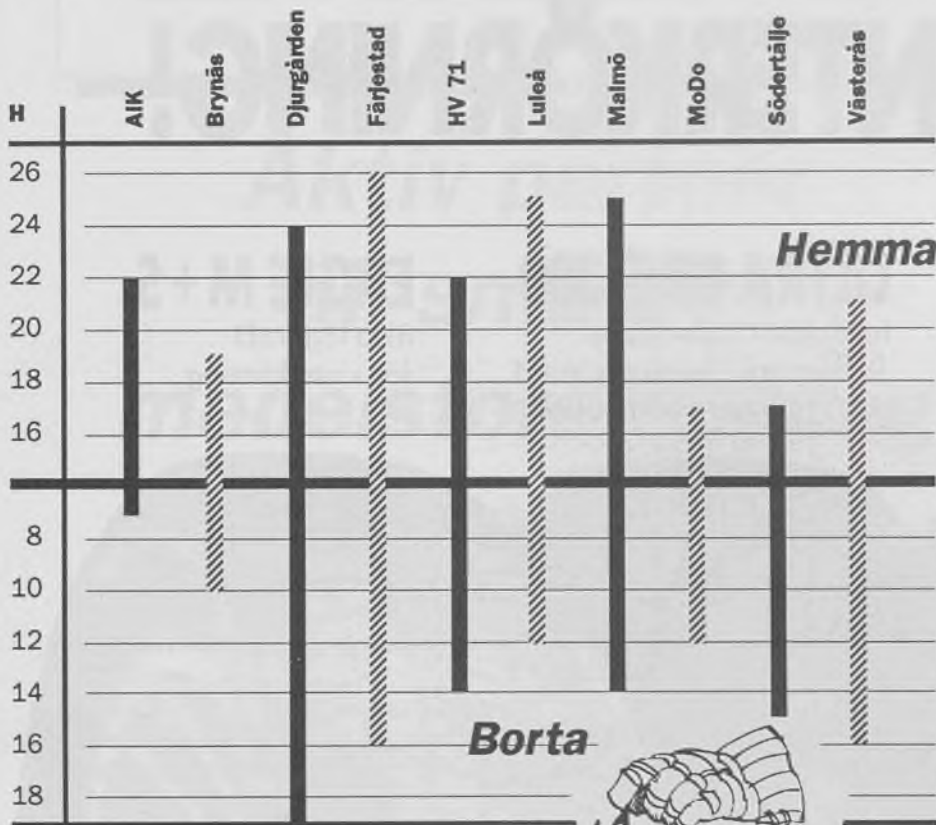

# Elitseriens "grafiska" form

Så här läser Du grafiken: Det lag som spelar bra hemma har en motsvarande hög stapel ovanför linjen. Lag som spelar bra borta har motsvarande lång stapel pekande nedåt från mittlinjen. Vunnen match ger 2 poäng, d v s 1 snäpp på vår skala. Oavgjort ger 1 poäng, alltså ett halvt snäpp.