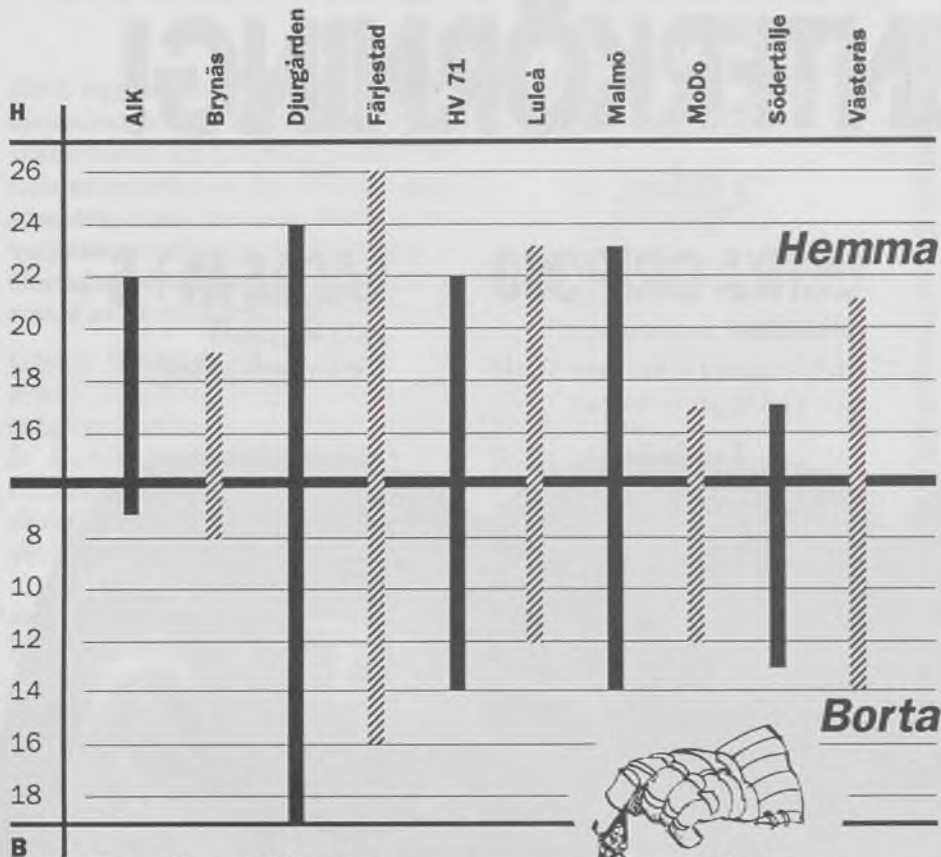

Så här läser Du grafiken: Det lag som spelar bra hemma har en motsvarande hög stapel ovanför linjen. Lag som spelar bra borta har motsvarande lång stapel pekande nedåt från mittlinjen. Vunnen match ger 2 poäng, d v s 1 snäpp på vår skala. Oavgjort ger 1 poäng, alltså ett halvt snäpp.