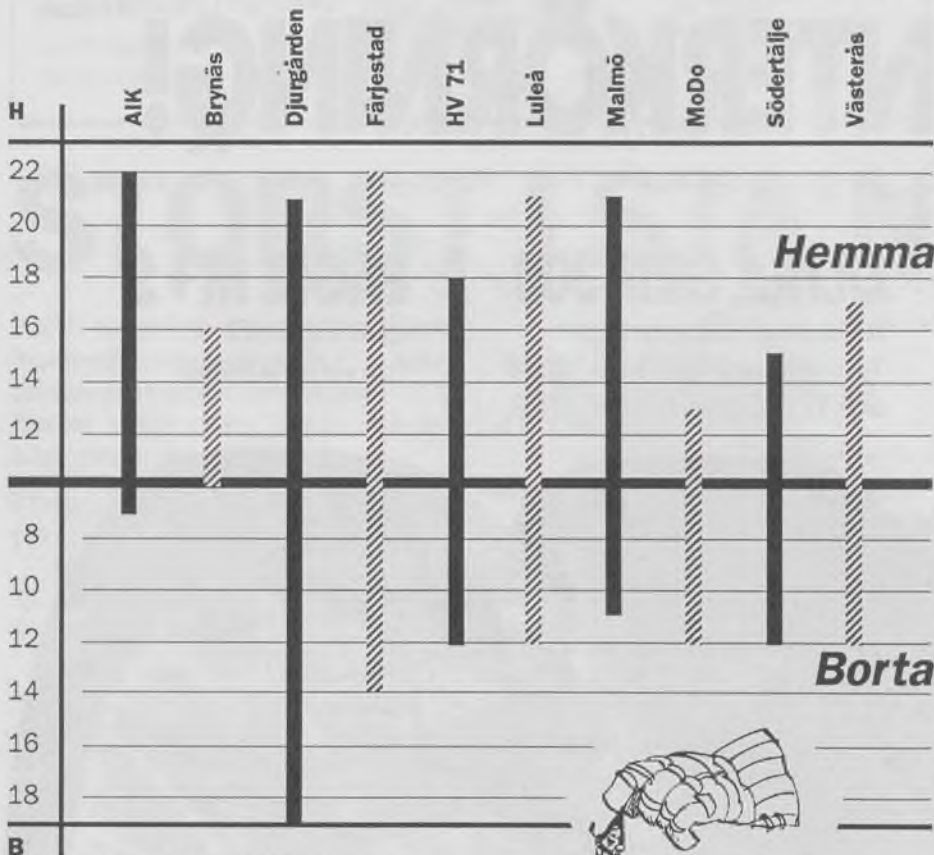

Elitseriens "grafiska" form

Så här läser Du grafiken: Det lag som spelar bra hemma har en motsvarande hög stapel ovanför linjen. Lag som spelar bra borta har motsvarande lång stapel pekande nedåt från mittlinjen. Vunnen match ger 2 poäng, d v s 1 snäpp på vår skala. Oavgjort ger 1 poäng, alltså ett halvt snäpp.