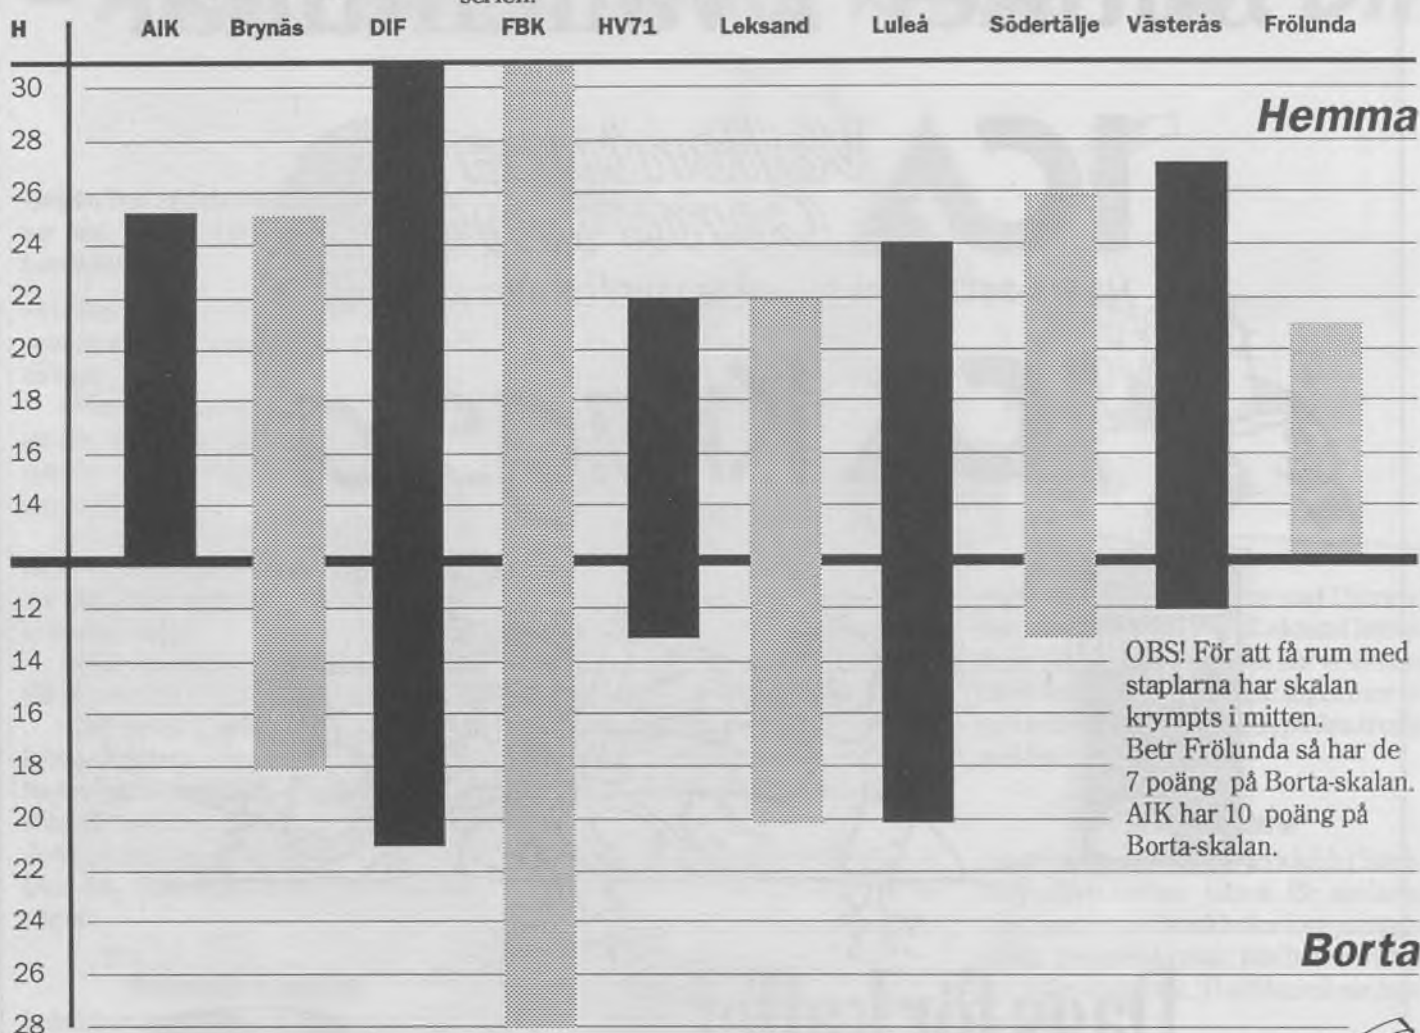

10:-

Löfbergs Lila

Elitserielagens "grafiska" form

Så här läser Du grafiken: Det lag som spelar bra hemma har en motsvarande hög stapel ovanför linjen. Lag som spelar bra borta har motsvarande lång stapel pekande nedåt från mittlinjen. Vunnen match ger 2 poäng, d v s 1 snäpp på vår skala. Oavgjort ger 1 poäng, alltså ett halvt snäpp. Statistiken har avslutats efter 40 matcher i grundserien.