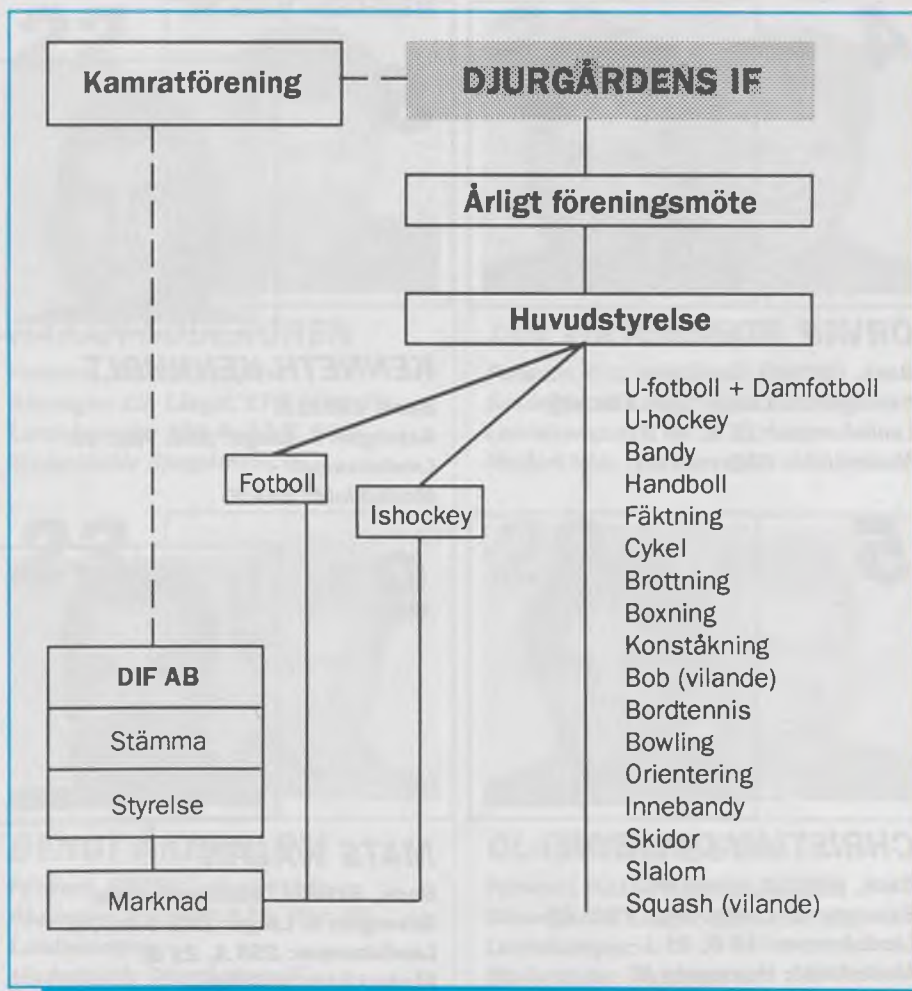

Detta är några synpunkter på hur osäkra villkoren är för en idrottsledare idag. Vadå idrott? Idrott idag = ekonomi till 90%.

Åke Bergdahl

Så här fungerar Djurgårdens IF

Djurgårdens IF grundades år 1891 och har sedan dess utvecklats till en stor klubb, med i dagsläget 19 sektioner. Den senast tillkomna sektionen är innebandy.

Här intill visas en schematisk framställning av hur föreningen är strukturerad och hur den är relaterad till DIF AB.

- Alla sektioner har sina egna styrelser där de sportsliga besluten tas.
- Huvudstyrelsen tar alla större ekonomiska beslut för samtliga sektioner. Styrelsen är från 1990 sammansatt av: 1 Ordförande (fn Jan-Peder Norstedt), 2 vice ordförande, 3 representanter från fotbollssektionen, 3 representanter från ishockeysektionen samt 2 ordförande från övriga sektioner.
- DIF AB bildades för att finansiellt rekonstruera Djurgårdens IF. DIF AB:s affärsidé är att i vinstsyfte och på provisionsbasis marknadsföra och sälja kommersiella produkter och aktiviteter kring föreningen - primärt elitverksamheten, som främst består av ishockey/fotboll.