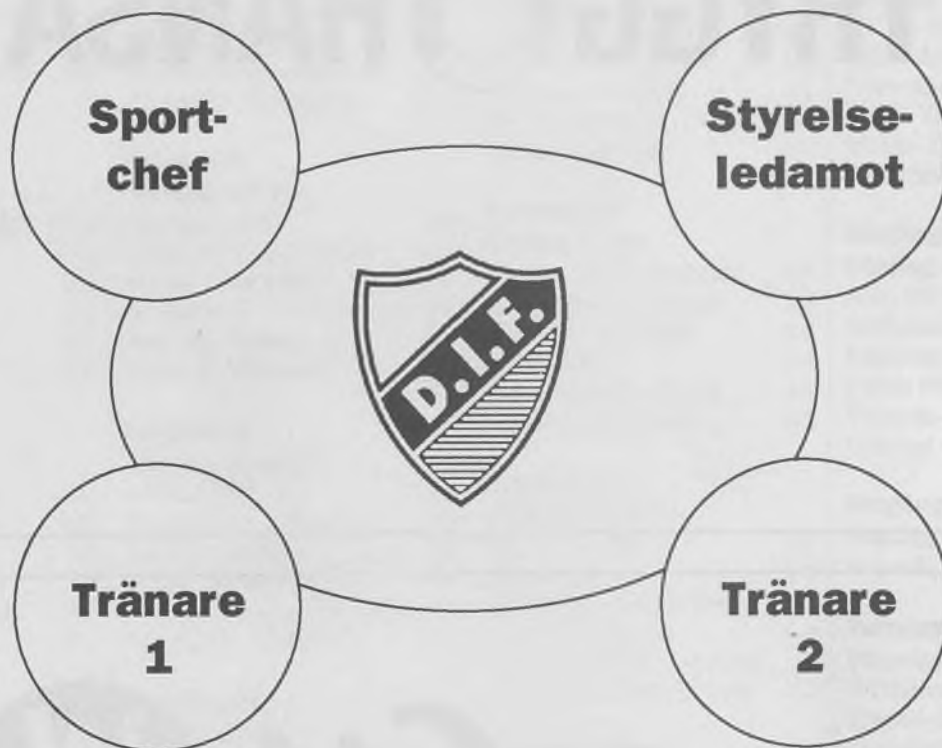

Ishockeysektionen bildar ny kommitté

DIF:s ishockeysektion har bildat en ny kommitté som kallas sportkommitté, med start från 1/1 - 1/5 1990.

Dess huvuduppgifter blir att planera den långsiktiga samt kortsiktiga verksamheten inom ishockeysektionen. Kommittén består av följande medlemmar:

**Arbetsfördelningen
mellan de 4 ledamöterna:**

Sportchef

Övergripande ansvar för driften i sektionen med årsplanering/policy. Medver-

kar i rekrytering av spelare samt tillsättning av ledare tillsammans med arbetsutskottet.

Styrelseledamot

Verkar inom kommittén för de ekonomiska förutsättningarna för de sportsliga beslut som tas.

Tränare 1

Ansvarig för spelgrunder, träningsuppbygg, laguttagningar i samråd med tränare 2. Medverkar i rekrytering till seniorlaget samt kartlägger farmarlaget Nack-

as spelare och övriga spelare i landet.

Tränare 2

Ansvarig för coaching samt delansvar i ovanstående med tränare 1.

För närvarande är Ingvar "Putte" Carlsson heltidsanställd sportchef.

När sportkommittén praktiskt träder i kraft fördelas nuvarande sportchefsansvarsområde på ovanstående 4 ledamöter, som också har hela lagledningen som en resursenhet i dessa frågor.