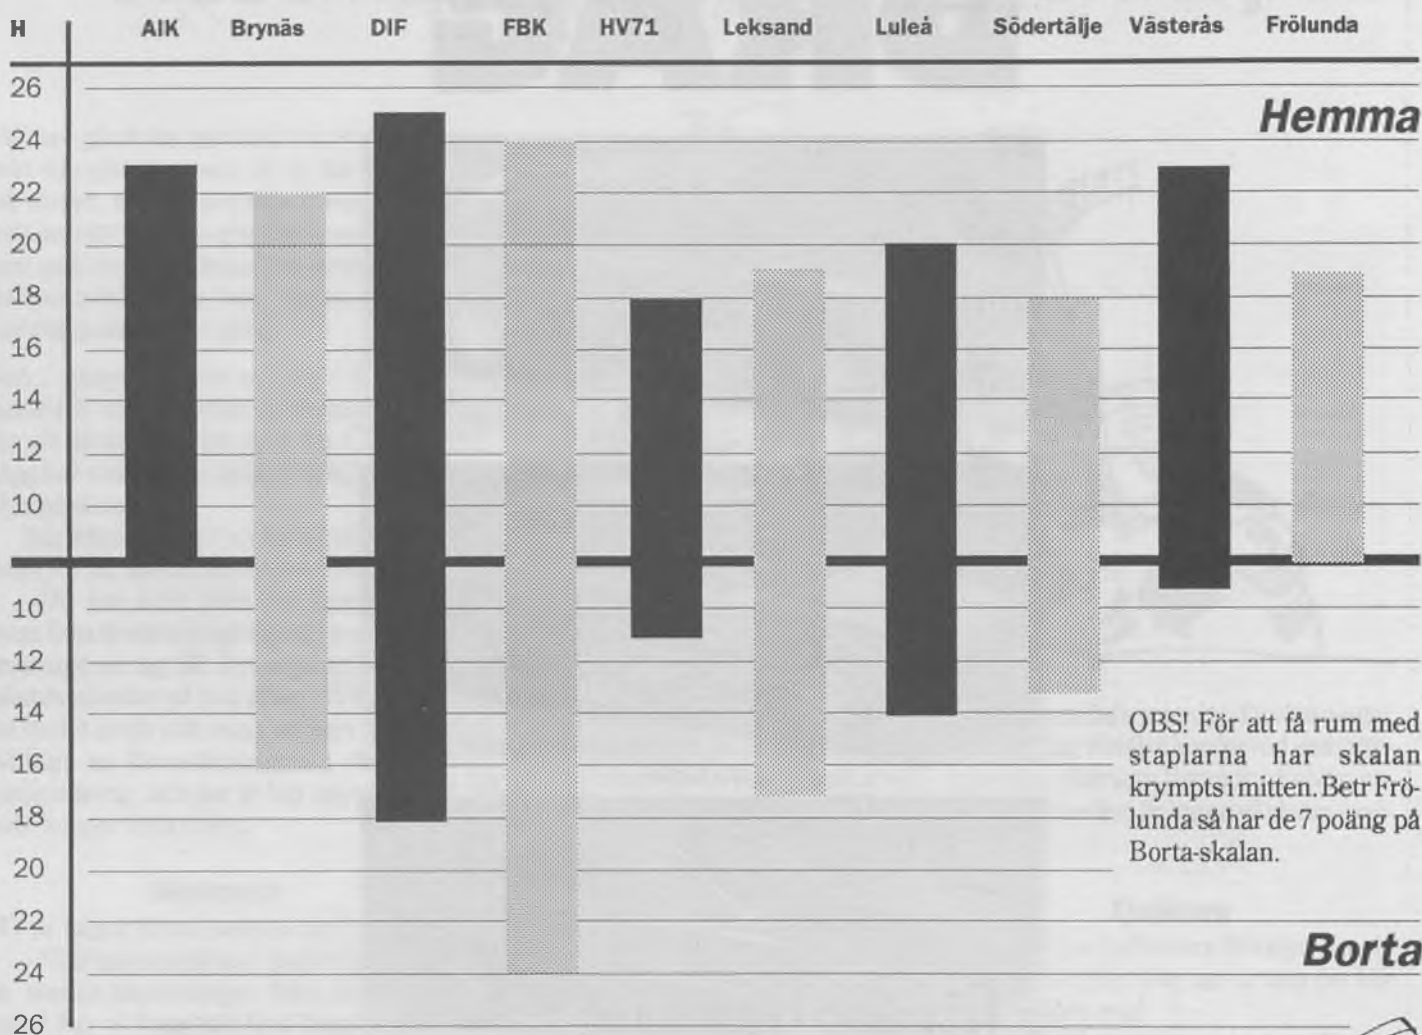

# Elitserielagens "grafiska" form

**Så här läser Du grafiken:** Det lag som spelar bra hemma har en motsvarande hög stapel ovanför linjen. Lag som spelar bra borta har motsvarande lång stapel pekande nedåt från mittlinjen. Vunnen match ger 2 poäng, d v s 1 snäpp på vår skala. Oavgjort ger 1 poäng, alltså ett halvt snäpp.