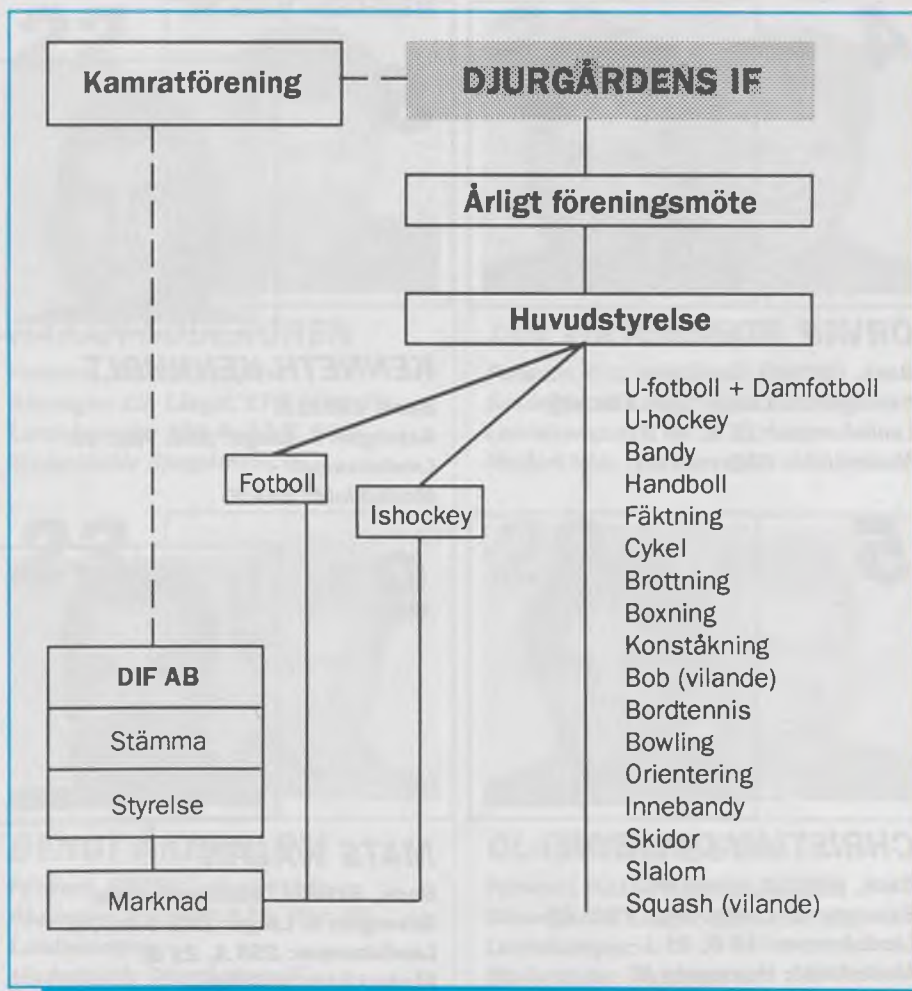

Så här fungerar Djurgårdens IF

Djurgårdens IF grundades år 1891 och har sedan dess utvecklats till en stor klubb, med i dagsläget 19 sektioner. Den senast tillkomna sektionen är innebandy.

Här intill visas en schematisk framställning av hur föreningen är strukturerad och hur den är relaterad till DIF AB.

- Alla sektioner har sina egna styrelser där de sportsliga besluten tas.
- Huvudstyrelsen tar alla större ekonomiska beslut för samtliga sektioner. Styrelsen är från 1990 sammansatt av: 1 Ordförande (fn Jan-Peder Norstedt), 2 vice ordförande, 3 representanter från fotbollssektionen, 3 representanter från ishockeysektionen samt 2 ordförande från övriga sektioner.
- DIF AB bildades för att finansiellt rekonstruera Djurgårdens IF. DIF AB:s affärsidé är att i vinstsyfte och på provisionsbasis marknadsföra och sälja kommersiella produkter och aktiviteter kring föreningen - primärt elitverksamheten, som främst består av ishockey/fotboll.