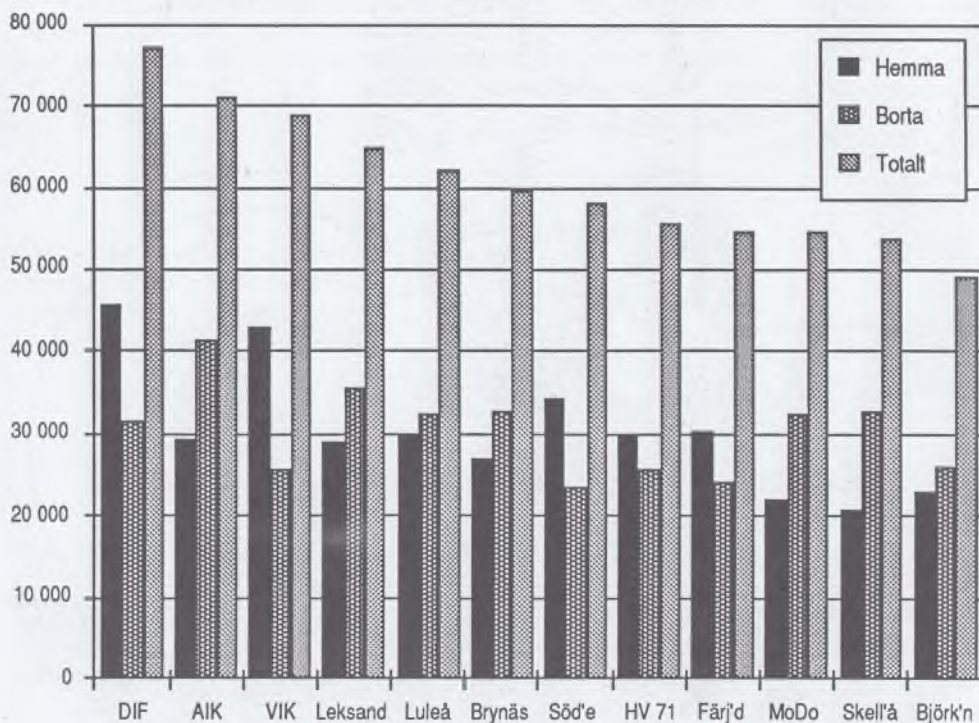

Djurgår'n i topp!

R	Lag	Omg	Hemma	Borta	Totalt
1	DIF	14	45 733	31 586	77 319
2	AIK	14	29 546	41 575	71 121
3	Västerås	14	43 019	25 801	68 820
4	Leksand	14	29 121	35 673	64 794
5	Luleå	14	29 681	32 448	62 129
6	Brynäs	14	26 990	32 807	59 797
7	Södertälje	14	34 462	23 547	58 009
8	HV 71	14	30 094	25 711	55 805
9	Färjestad	14	30 517	24 283	54 800
10	MoDo	14	21 990	32 651	54 641
11	Skellefteå	14	20 980	32 998	53 978
12	Björklöven	14	23 073	26 139	49 212