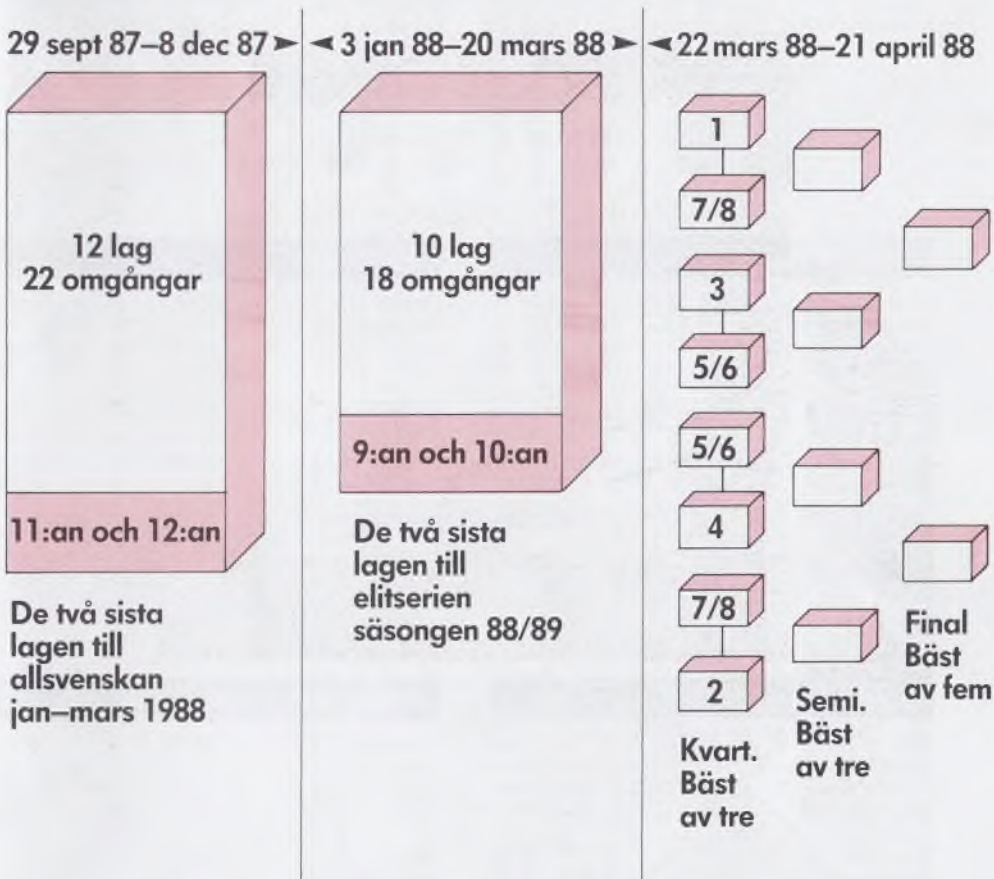

NYA ELITSERIEN 1987/88

Premiär för 12-lagsserien. Beslutet om detta seriesystem fattades på Svenska Ishockeyförbundets årsmöte i juni. Elitklubbarna röstade emot förslaget men makten i svensk hockey finns hos de 23 distrikten, som tillsammans har röstmajoritet på årsmötet.

Nåväl beslutet är fattat och så här skall Elitserien genomföras.

Vi spelar i alla lägen 40 matcher, varav 20 på Hovet. Två av lagen möts ju i finalen och för de två lagen kan det bli 40 seriematcher, 3 kvarts- och semifinaler samt 5 finaler, vilket utgör 51 matcher. Lägg till detta ett 15-tal träningsmatcher under säsongen, så kommer de lagen upp i drygt 60 matcher säsongen 1987/88. I NHL spelas 80 seriematcher samt slutspel.