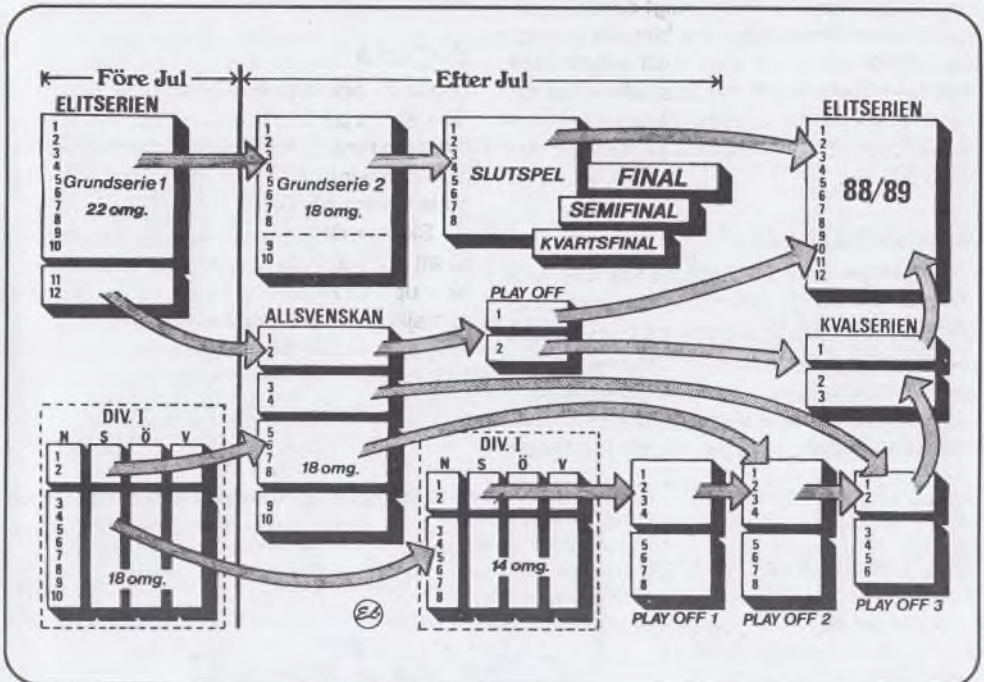

Hänger Du med i pilvimlet? Så här spelar vi i Elitserien och Allsvenskan efter jul!