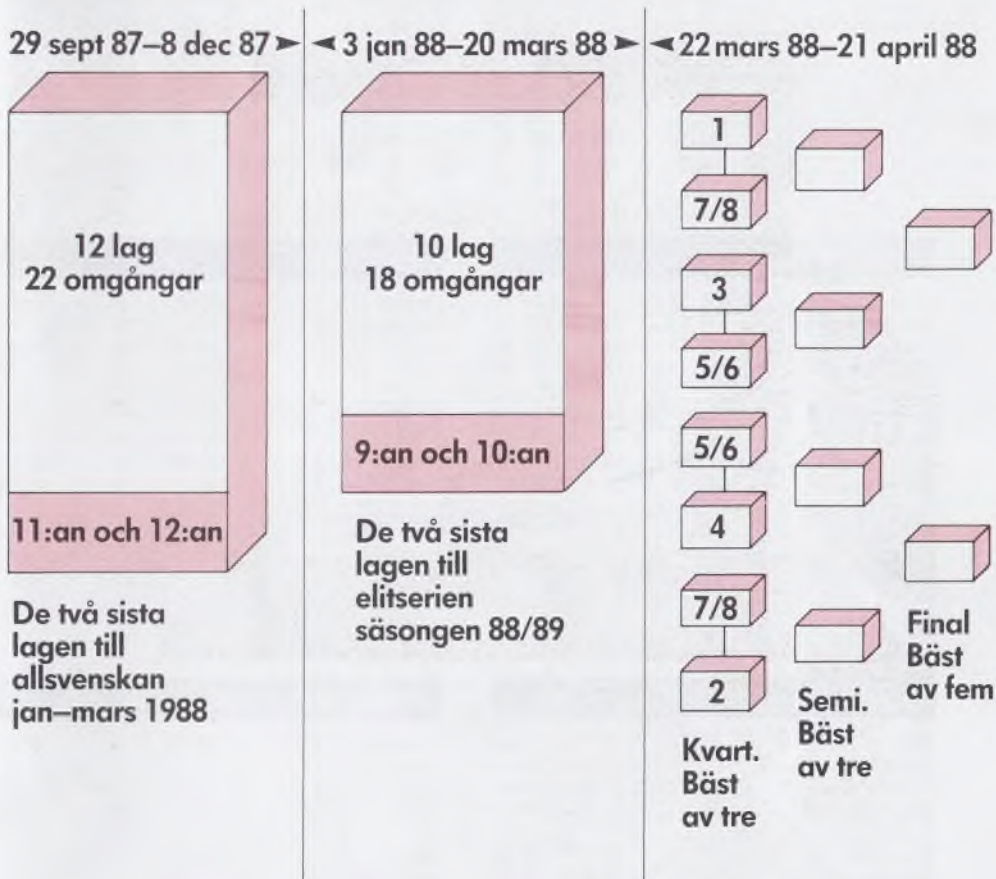

NYA ELITSERIEN 1987/88

Premiär för 12-lagsserien. Beslutet om detta seriesystem fattades på Svenska Ishockeyförbundets årsmöte i juni. Elitklubbarna röstade emot förslaget men makten i svensk hockey finns hos de 23 distrikten, som tillsammans har röstmajoritet på årsmötet.

Nåväl beslutet är fattat och så här skall Elitserien genomföras.

Vi spelar i alla lägen 40 matcher, varav 20 på Hovet. Två av lagen möts ju i finalen och för de två lagen kan det bli 40 seriematcher, 3 kvarts- och semifinaler samt 5 finaler, vilket utgör 51 matcher. Lägg till detta ett 15-tal träningsmatcher under säsongen, så kommer de lagen upp i drygt 60 matcher säsongen 1987/88. I NHL spelas 80 seriematcher samt slutspel.