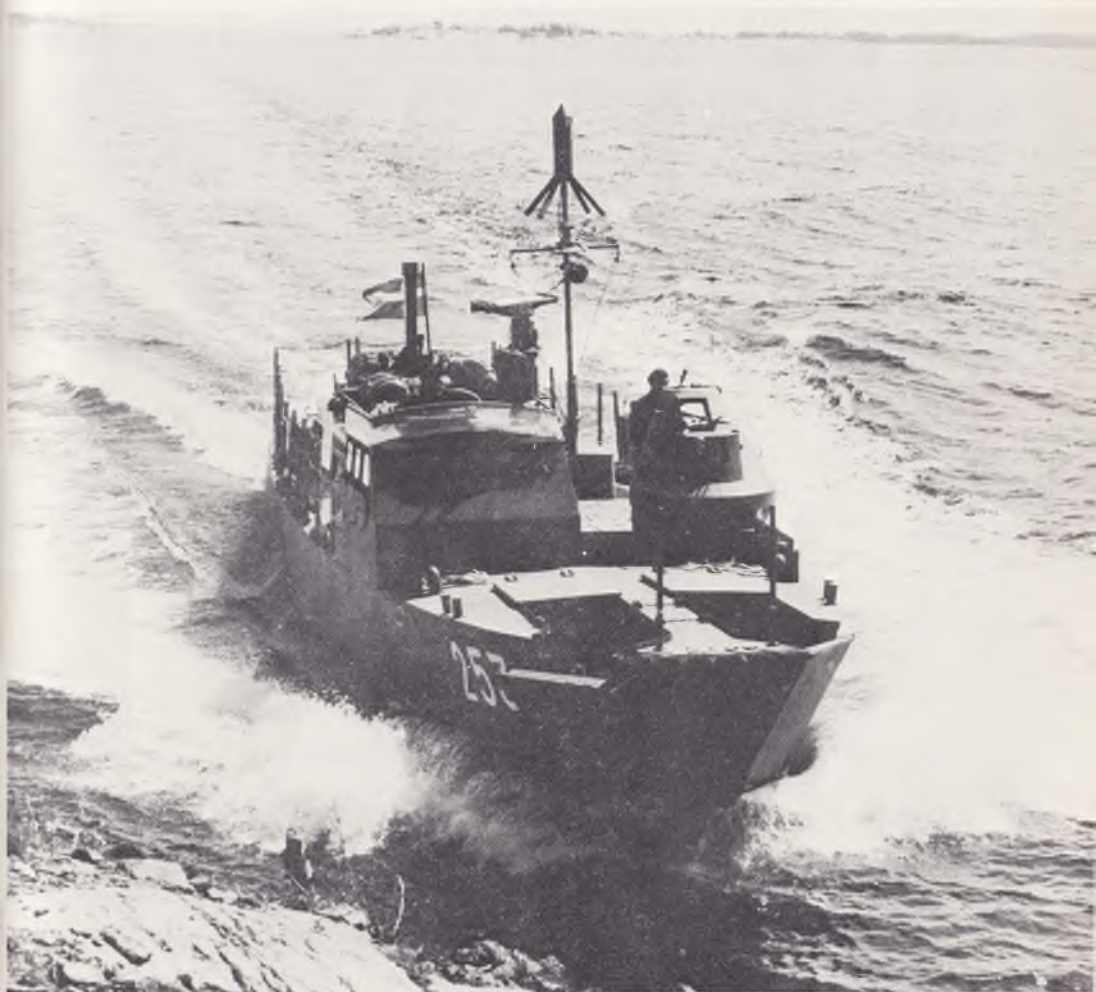

Du, ett självständigt yrke i skärgårdsmiljö!! **INTRESSERAD?**

**Kontakta Hans Sundström, Kustartilleriets rekryteringsofficer
sekt. 4, Marinstaben, 104 50 Stockholm**

Tel. 08-67 96 60