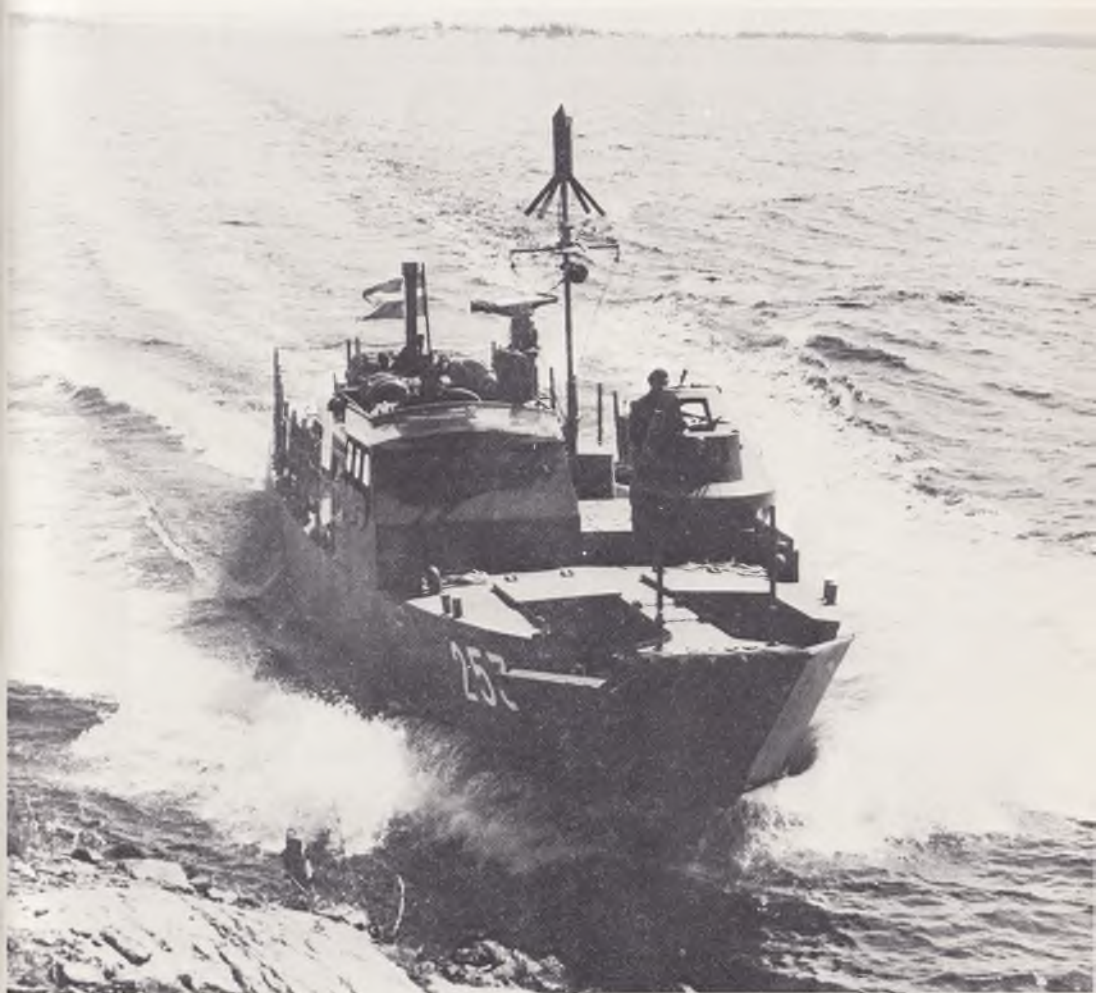

Du, ett självständigt yrke i skärgårdsmiljö!! **INTRESSERAD?**

**Kontakta Hans Sundström, Kustartilleriets rekryteringsofficer
sekt. 4, Marinstaben, 104 50 Stockholm**

Tel. 08-67 96 60