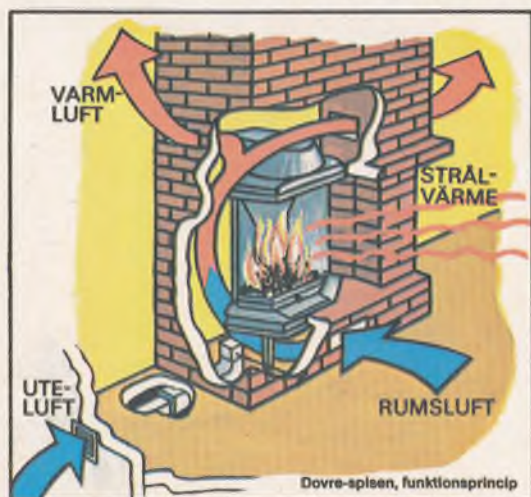

DOVRE SPISINSATS VEDUGNAR

EFFEKTIV VÄRMEKÄLLA MED ÖPPNA SPISENS TREVNAD!

GJUTJÄRNSINSATS
FÖR ÖPPNA SPISAR

VARMLUFTSINSATSEN
MINSKAR DINA
ENERGIKOSTNADER!

MURA SPISEN
SOM DU SJÄLV
VILL HA DEN!